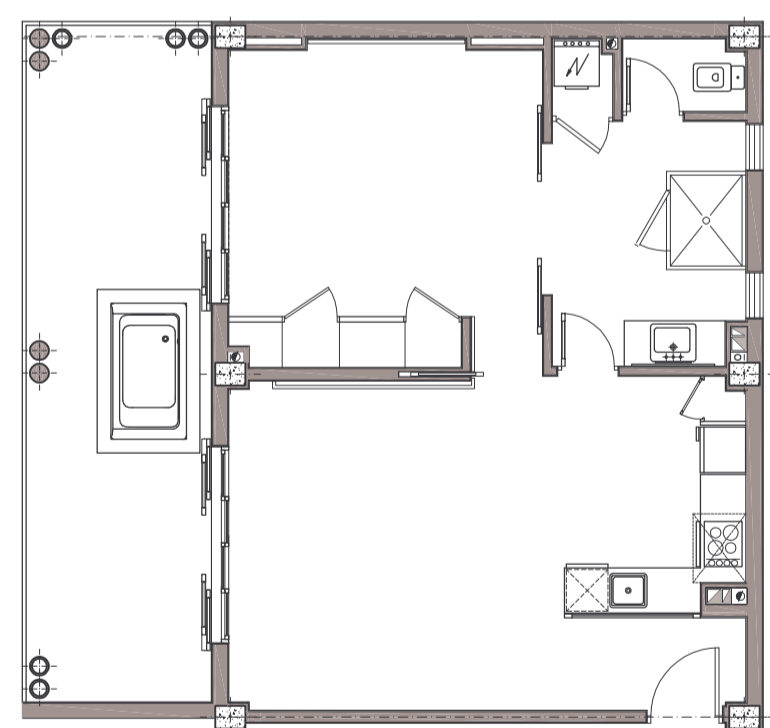

TIPO A0 (28 UNIDADES)
 ESTUDIO
 SUPERFICIE CONSTRUIDA 45.60 M2
 SUPERFICIE TERRAZAS 10.00 M2

TIPO B1 (10 UNIDADES)
 1 DORMITORIO
 SUPERFICIE CONSTRUIDA 64.80 M2
 SUPERFICIE TERRAZAS 22.50 M2

TIPO C1 (24 UNIDADES)
 1 DORMITORIO
 SUPERFICIE CONSTRUIDA 64.80 M2
 SUPERFICIE TERRAZAS 22.50 M2

TIPO D1 (4 UNIDADES)
 1 DORMITORIO
 SUPERFICIE CONSTRUIDA 64.80 M2
 SUPERFICIE TERRAZAS 25.40 M2