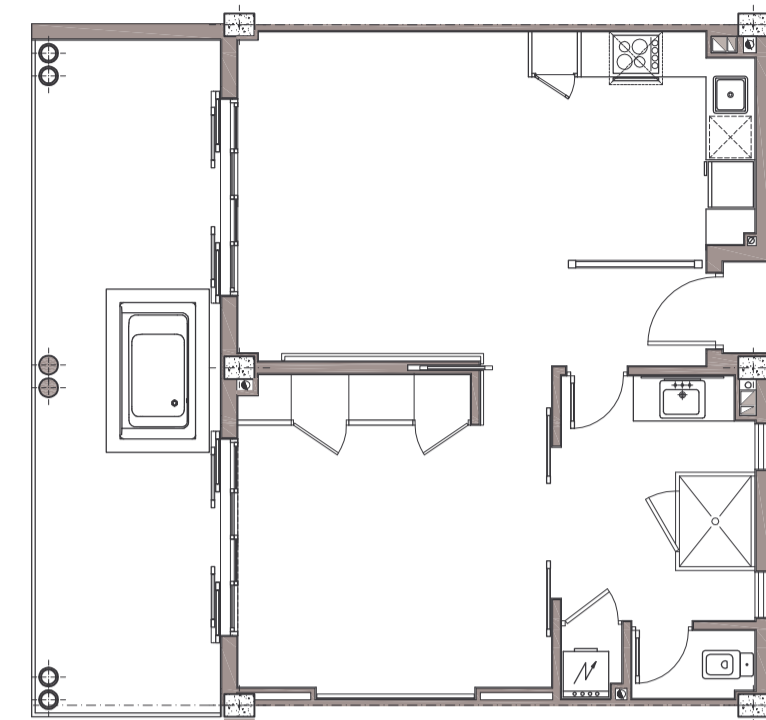

TIPO A0 (28 UNIDADES)
 ESTUDIO
 SUPERFICIE CONSTRUIDA 45.60 M2
 SUPERFICIE TERRAZAS 10.00 M2

TIPO B1 (10 UNIDADES)
 1 DORMITORIO
 SUPERFICIE CONSTRUIDA 64.80 M2
 SUPERFICIE TERRAZAS 22.50 M2

TIPO C1 (24 UNIDADES)
 1 DORMITORIO
 SUPERFICIE CONSTRUIDA 64.80 M2
 SUPERFICIE TERRAZAS 22.50 M2

TIPO D1 (4 UNIDADES)
 1 DORMITORIO
 SUPERFICIE CONSTRUIDA 64.80 M2
 SUPERFICIE TERRAZAS 25.40 M2