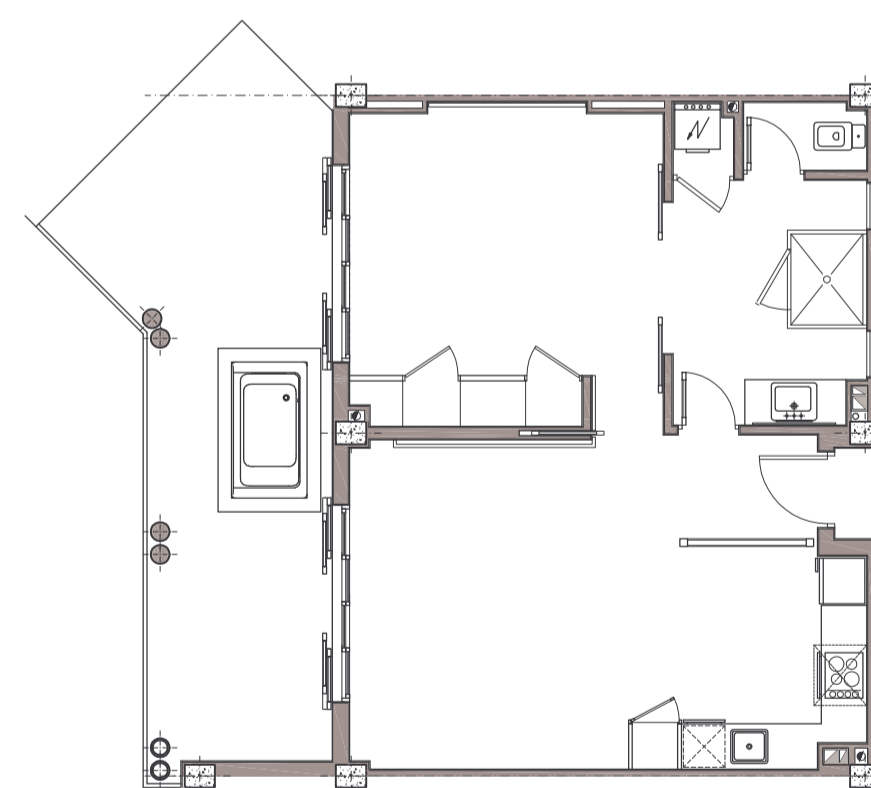

TIPO A0 (28 UNIDADES)
 ESTUDIO
 SUPERFICIE CONSTRUIDA 45.60 M2
 SUPERFICIE TERRAZAS 10.00 M2

TIPO B1 (10 UNIDADES)
 1 DORMITORIO
 SUPERFICIE CONSTRUIDA 64.80 M2
 SUPERFICIE TERRAZAS 22.50 M2

TIPO C1 (24 UNIDADES)
 1 DORMITORIO
 SUPERFICIE CONSTRUIDA 64.80 M2
 SUPERFICIE TERRAZAS 22.50 M2

TIPO D1 (4 UNIDADES)
 1 DORMITORIO
 SUPERFICIE CONSTRUIDA 64.80 M2
 SUPERFICIE TERRAZAS 25.40 M2